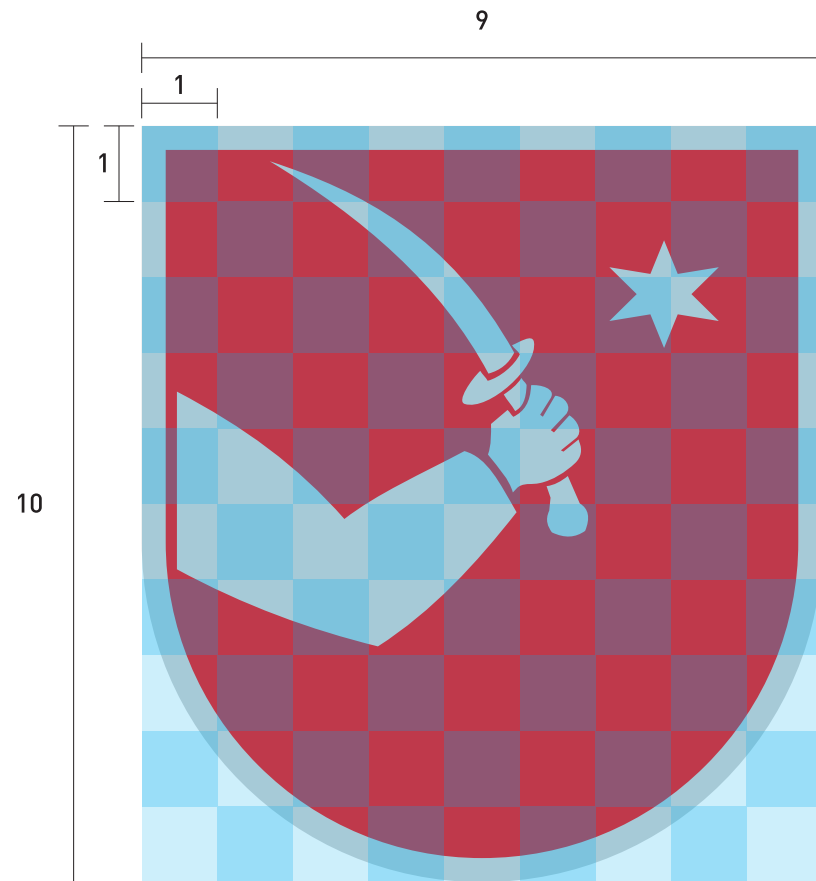

Grad Makarska

**GRB**

C - 0  
M - 100  
Y - 100  
K - 0

C - 18  
M - 12  
Y - 13  
K - 0

Grad Makarska

**GRB**

omjer širina:visina = 9:10

# ZASTAVA

Prednja strana:

omjer širina:visina = 2:1

Naličje:

omjer širina:visina = 2:1

C - 89  
M - 54  
Y - 1  
K - 0

Grad Makarska

## ZASTAVA – vertikalna

Prednja strana:

omjer širina:visina = 1:2

Naličje:

omjer širina:visina = 1:2

C - 89  
M - 54  
Y - 1  
K - 0