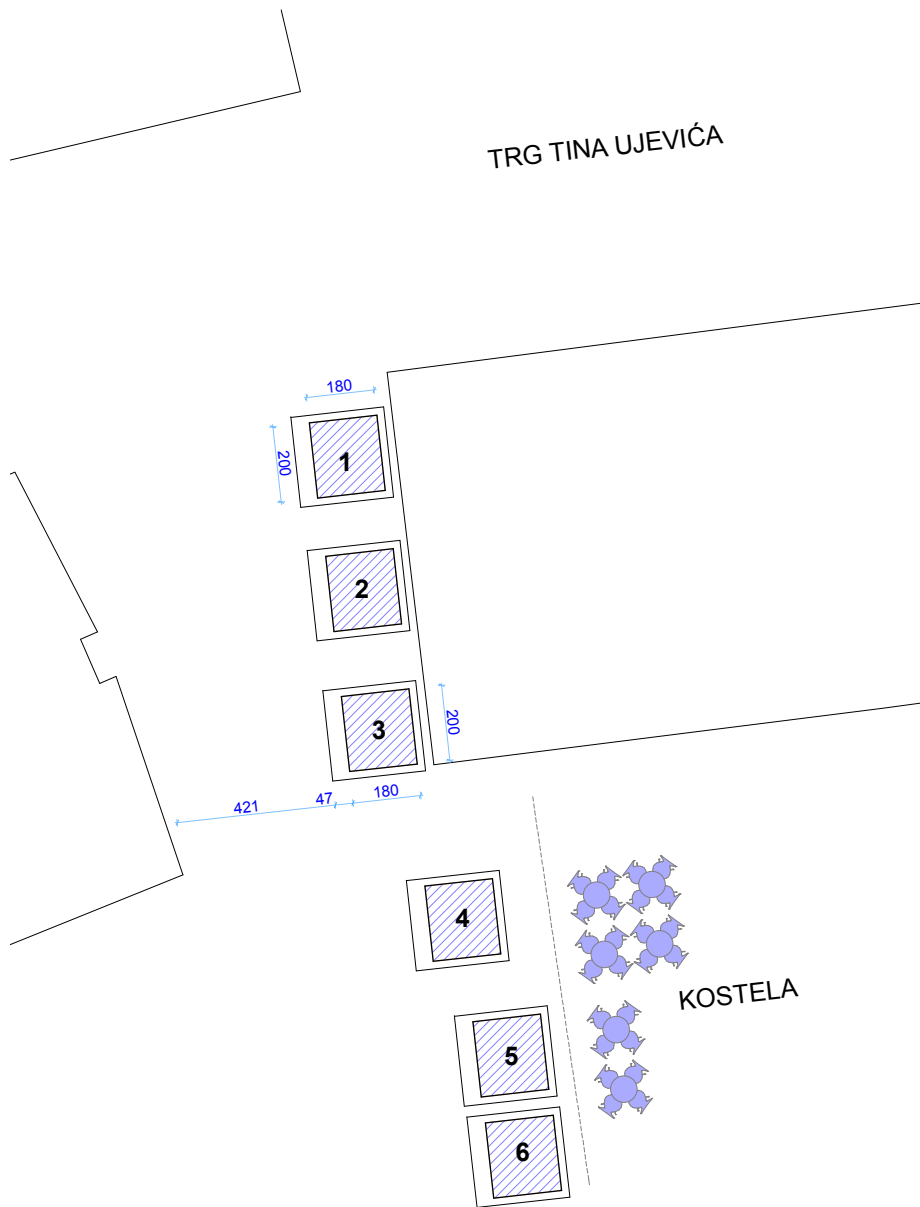

TRG TINA UJEVIĆA

KUĆICE ZA TRGOVINU
DINEZIJA 180X200